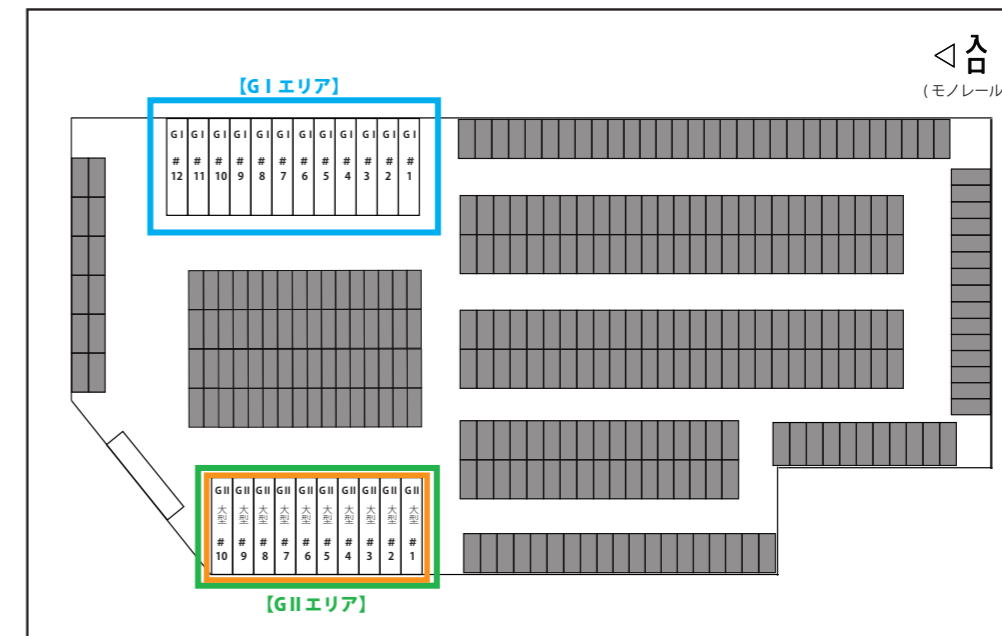

グランブースご予約に関するご案内

(2025.3.15 時点)

Tokyo City Flea Market にて「グランブース」のご出店をご希望の方は下記をよくお読み頂き、お手続きをお願い致します。

■予約チケット種別

- ▶ グランブース【GⅠエリア】
- ▶ グランブース【GⅡエリア】
- ▶ グランブース【大型車両(全長6m以上)専用】

■チケット料金

- ▶ 15,000円/1ブース

■予約スケジュール

- ▶【GⅠエリア】：開催週月曜日 15時開始→木曜日 15時締切
- ▶【GⅡエリア】：開催週火曜日 15時開始→木曜日 15時締切
- ▶【大型車両(全長6m以上)専用】：開催週月曜日 15時開始→24時締切

■共通ルール

- ▶こちらは出店料前払いでのご予約となります。(PeatixでのWEB購入のみ。電話予約はございません。)
- ▶**先着定員締切制**です。(販売期間中でも完売になり次第終了致します。)
- ▶チケット1枚=1ブース予約です。
複数ブースご希望の場合は、必要ブース数の枚数チケット購入が必要となります。
- ▶**1回のご予約で3ブース分まで**ご購入が可能です。
2ブース以上をご希望の場合、必ずまとめてご購入をお願い致します。
- ▶お支払い方法はクレジットカードのみとなります。
- ▶**ご購入後のキャンセル・返金は出来ません。**
※天候不安定での開催の場合は、「グランキャンセル可能」と表記になった開催に関しては返金対応あり。
- ▶開催中止の場合はPeatix経由にて全額返金となります。(チケット購入にはPeatixのアカウントが必要です。)
- ▶ご出店当日は、**AM6:30からAM7:00**の間にお越し下さい。
※**AM7:00以降はご予約の権利は消滅し**、返金や繰越等も対応出来ませんのでご注意ください。
- ▶グランブース出店には、プレミアム会員(TokyoCityFleaMarket 限定会員制度/年会費3,000円)のご入会が必須となります。
ご入会前でもご予約は可能ですが、ご出店当日必ずご入会頂きますので予めご了承の上ご購入をお願い致します。

■【GⅠエリア】に関する注意事項

- ▶掲載レイアウト内「GⅠ」と記載のエリアにご出店頂くチケットです。
※車両のサイズ問わずご購入頂けます。(大型車両の方がこちらのチケットを購入することも可能です。)
- ▶チケットの番号(#1,#2,...)がブースの番号となります。
複数枚のチケットをご購入の場合、まとめてご購入頂かないと番号が連続とならない可能性があります。
※連続していないチケットをお持ちの場合、お隣同士でのご案内が出来ません。
離れた場所でのご出店となり、それぞれの場所で別々のプレミアム会員資格者が代表者となる必要がございます。
また、これを理由にキャンセルや返金は致しかねますのでご注意ください。