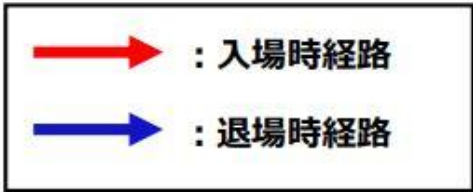

搬入ルート（街区全体図）

お車でお越しの出店者は
こちらからお入り下さい。
(7:30~9:00時間厳守)