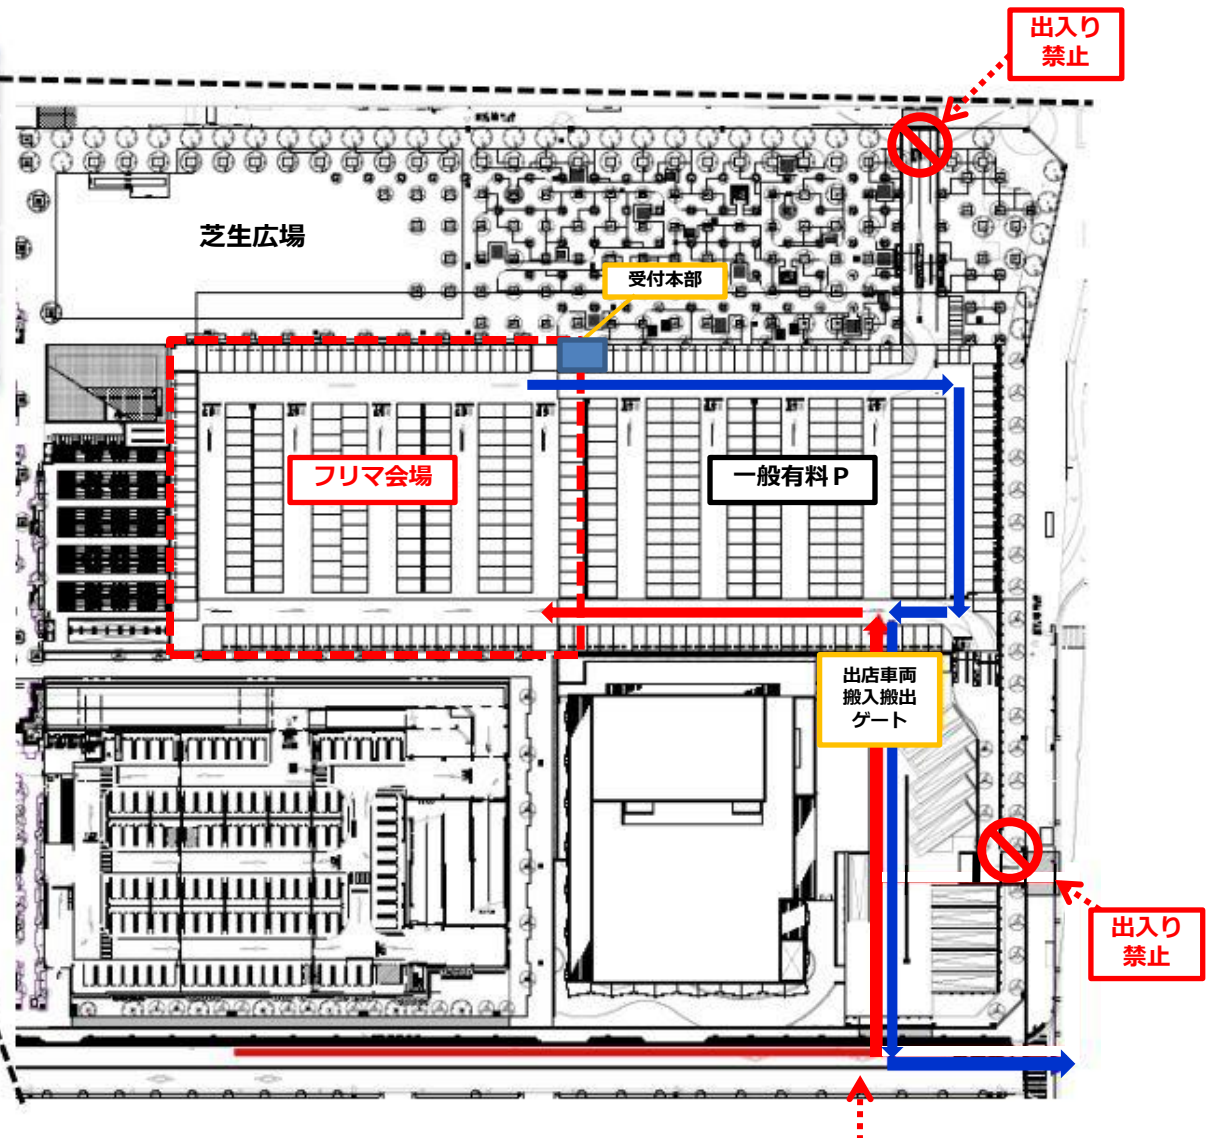

搬入ルート（街区全体図）

お車でお越しの出店者は
こちらからお入り下さい。
(7:30~9:00時間厳守)